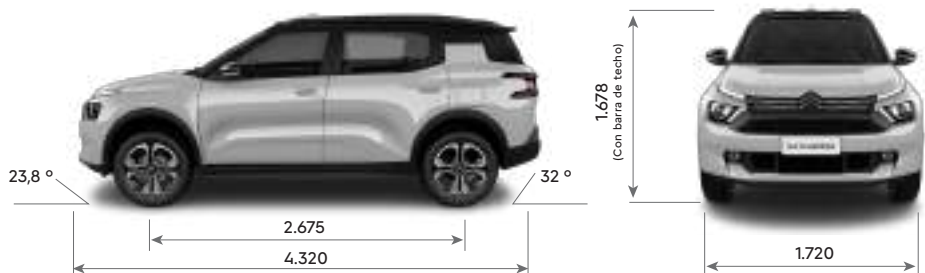

Seguinos en: /citroenarg