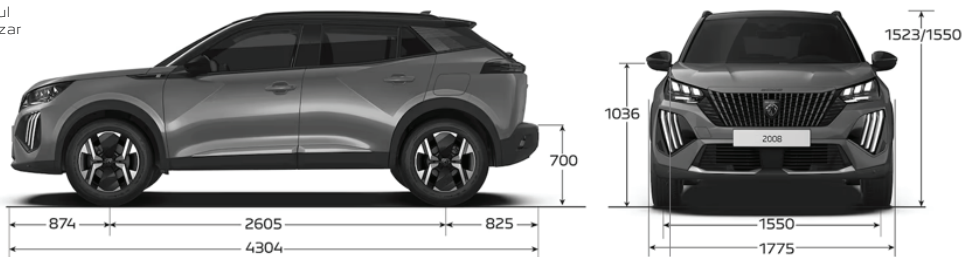

Colores Disponibles

Active / Allure

GT

3 AÑOS
GARANTÍA
O 100.000KMS

ingresá en www.peugeotstore.com.ar

La información que figura en estas fichas se basa en las características técnicas vigentes en el momento de la difusión del presente documento. El equipamiento presente en los vehículos descritos es de serie u opcional según versiones. En el marco de una política de mejora constante del producto, Peugeot puede modificar sin preaviso las características técnicas, el equipamiento, las opciones y los tonos. De esta manera, este folleto constituye una información de carácter general y no un documento contractual.