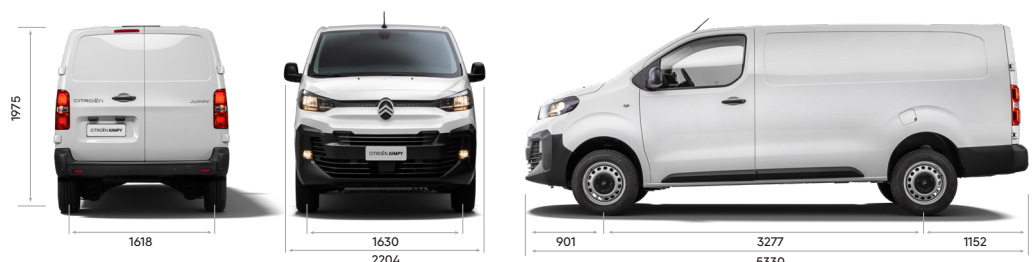

ESTILO

Llantas	Acero
Paragolpes y molduras	Color Negro

0 8 1 0 - 7 7 7 - 2 4 8 7
www.citroen.com.ar
CITROËN prefiere TotalEnergies

Siguinos en: /citroenarg

CITROËN