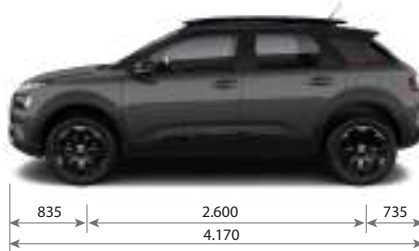

FICHA TÉCNICA

CITROËN SUV C4 CACTUS