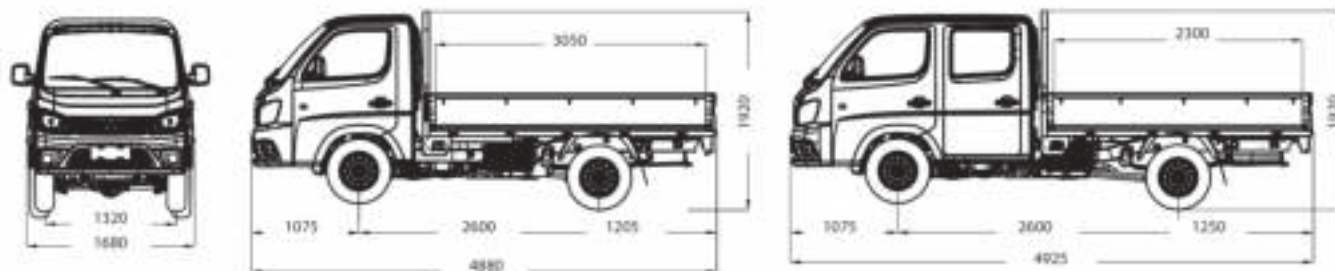

FOTON
TRUCKS

Con el respaldo de los líderes

AUMARK

TM 1

UN GRANDE ENTRE LOS CHICOS

AUMARK TM 1

MARCA		FOTON TRUCKS	FOTON TRUCKS
Modelo		TM CS	TM CD
Cabinas		1520 Cabina Simple	1520 Cabina Doble
Carrocería	Tipo	Cabina Simple / Flatbed	Cabina Doble / Flatbed
	Dimensiones (LxAxAlt) mm	4880×1680×1920	4925×1680×1920
	Dimensiones caja (LxAxAlt) mm	3050×1560×360	2300×1560×360
	Dist entre ejes (mm)	2600	2600
Pesos	Personas en cabina	2	2+3
	Peso Orden de marcha (kg)	1220	1270
	Carga útil (kg)	1630	1580
	Peso Bruto Total (kg)	2850	2850
Motor	Modelo	DAM15R	DAM15R
	Tipo	Euro V, MultiPoint Injection	Euro V, MultiPoint Injection
	Cilindrada (L)	1,498	1,498
	Potencia máx (kW (HP) /rpm)	82 (110) / 6000	82 (110) / 6000
	Torque máx (Nm/rpm)	142 / 4500	142 / 4500
Caja de Velocidades	Tipo	5 MT	5 MT
	Relación de marchas	4.81 / 2.577 / 1.51 / 1.00 / 0.87 // Rev: 4.457	4.81 / 2.577 / 1.51 / 1.00 / 0.87 // Rev: 4.457
Suspensión	Delantera	McPherson independiente	McPherson independiente
	Trasera	Elásticos longitudinales (5)	Elásticos longitudinales (5)
Frenos	Freno de servicio	Hidráulicos, disco delantero / tambor trasero	Hidráulicos, disco delantero / tambor trasero
Cubiertas	Medidas	175/70 R14 (4+1)	175/70 R14 (4+1)
Tanque de combustible	Material / Capacidad	Plástico 50L	Plástico 50L
Equipamiento de Confort y Seguridad	Dirección	Eléctrica	Eléctrica
	Radio	S	S
	Sensor de estacionamiento	Opc	Opc
	Air Bag	Opc	Opc
	Acondicionador de aire	S	S
	Cierre Centralizado c/Comando	S	S
	Alzacristales eléctricos	S	Del
	ABS + EBD	S	S
Luz de circulación diurna	S	S	

S es equipamiento std y Opc es equipamiento opcional

*Fotos no contractuales. Las especificaciones técnicas aquí contenidas son aproximadas y pueden ser modificadas sin previo aviso por Conven Motors Argentina S.A.