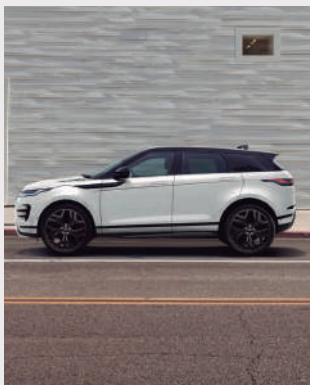

NEW RANGE ROVER EVOQUE

ABOVE & BEYOND

www.HelloEvoque.com.ar

EL SUV QUE
VE MÁS ALLÁ

+

ESPECIFICACIONES TÉCNICAS

SE - SE R-DYNAMIC

Combustible	Nafta
Cilindrada (cm ³)	2.0T
Cilindros	4 en línea
Válvulas por Cilindro	4
Potencia (HP/RPM)	300
Torque Máximo (Nm/RPM)	400
Tracción	AWD
Transmisión Automática	ZF - 9 vel.
Velocidad Máxima (Km/h)	242
Aceleración (0-100 Km/h)	6,6s
Tecnología hibridización	Mild Hybrid Electric Vehicle (MHEV)
Co2 (g/km)	185
Consumo Combinado (lt/100 kms)	8,2

SE - SE R-DYNAMIC

Largo (mm)	4.371
Ancho (mm)	1.996/2.100
Alto (mm)	1.649
Peso (kgs)	1.850
Capacidad de tanque (lts)	67
Radio de giro (m)	11,6
Carga útil (lt)	472

+

SEGURIDAD

SE - SE R-DYNAMIC

Airbags de cortina	✓
Airbags frontales	✓
Airbags laterales	✓
Alarma perimétrica	✓
Anclajes ISOFIX	✓
Asistencia de estabilidad de remolque	✓
Control de descenso de pendiente	✓
Control de estabilidad	✓
Control de partida en pendiente	✓
Control de tracción	✓
Frenos ABS con EDB	✓
Lane Keep Assist	✓
Monitoreo de conductor	✓