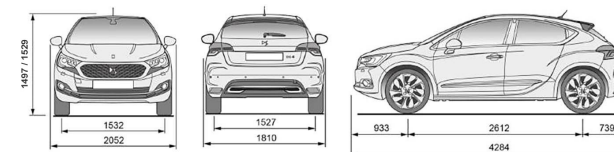

VICENCIA - A PARTIR DE MAYO DE 2017 - ANULIA Y REEMPLAZA PUBLICACIONES ANTERIORES - FOTOS NO CONTRACTUALES. DS AUTOMOBILES ARGENTINA SE RESERVA EL DERECHO DE MODIFICAR LAS CARACTERISTICAS DEL PRODUCTO, SIN PREVIO AVISO.